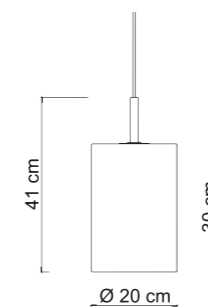

MATERIALI :

Materials :

Struttura Frame	Metallo Metal
Diffusore Diffuser	Vetro Glass
Cavo Wire	Tessuto Fabric

TAVOLA FINITURE :

Table of Finishes :

Struttura Frame	↓ Rame con vetro rame Copper with copper glass
	↓ Cromo con vetro cristallo Chrome with crystal glass
	↓ Cromo nero con vero fumè Black chrome with smoky glass
	↓ Bronzo con vetro bronzo Bronze with bronze glass

Diffusore Diffuser	● Rame Copper	R
	● Cristallo Crystal	C
	● Fumè Smoky	F
	● Bronzo Bronze	BR

Cavo Wire	● Nero Black

DOWNLOAD AREA: