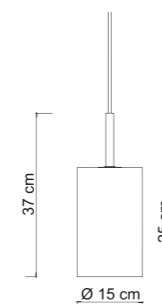

9146 ICONIC/G R
8958 ICONIC/G C
8965 ICONIC/G F
8972 ICONIC/G BR

Power 1 x max 26W
Input 220/240 V- 50/60Hz
Lampholder E27 - Bulb not included
IP 20
L. Wire 500 cm
Weight N: 2,2kg G: 3,4kg
Volume 0,0312 m3

Articolo NON completo di base, verifica compatibilità da pag. 506
Base do not included, check compatibly from page 506

L E R RE T Z